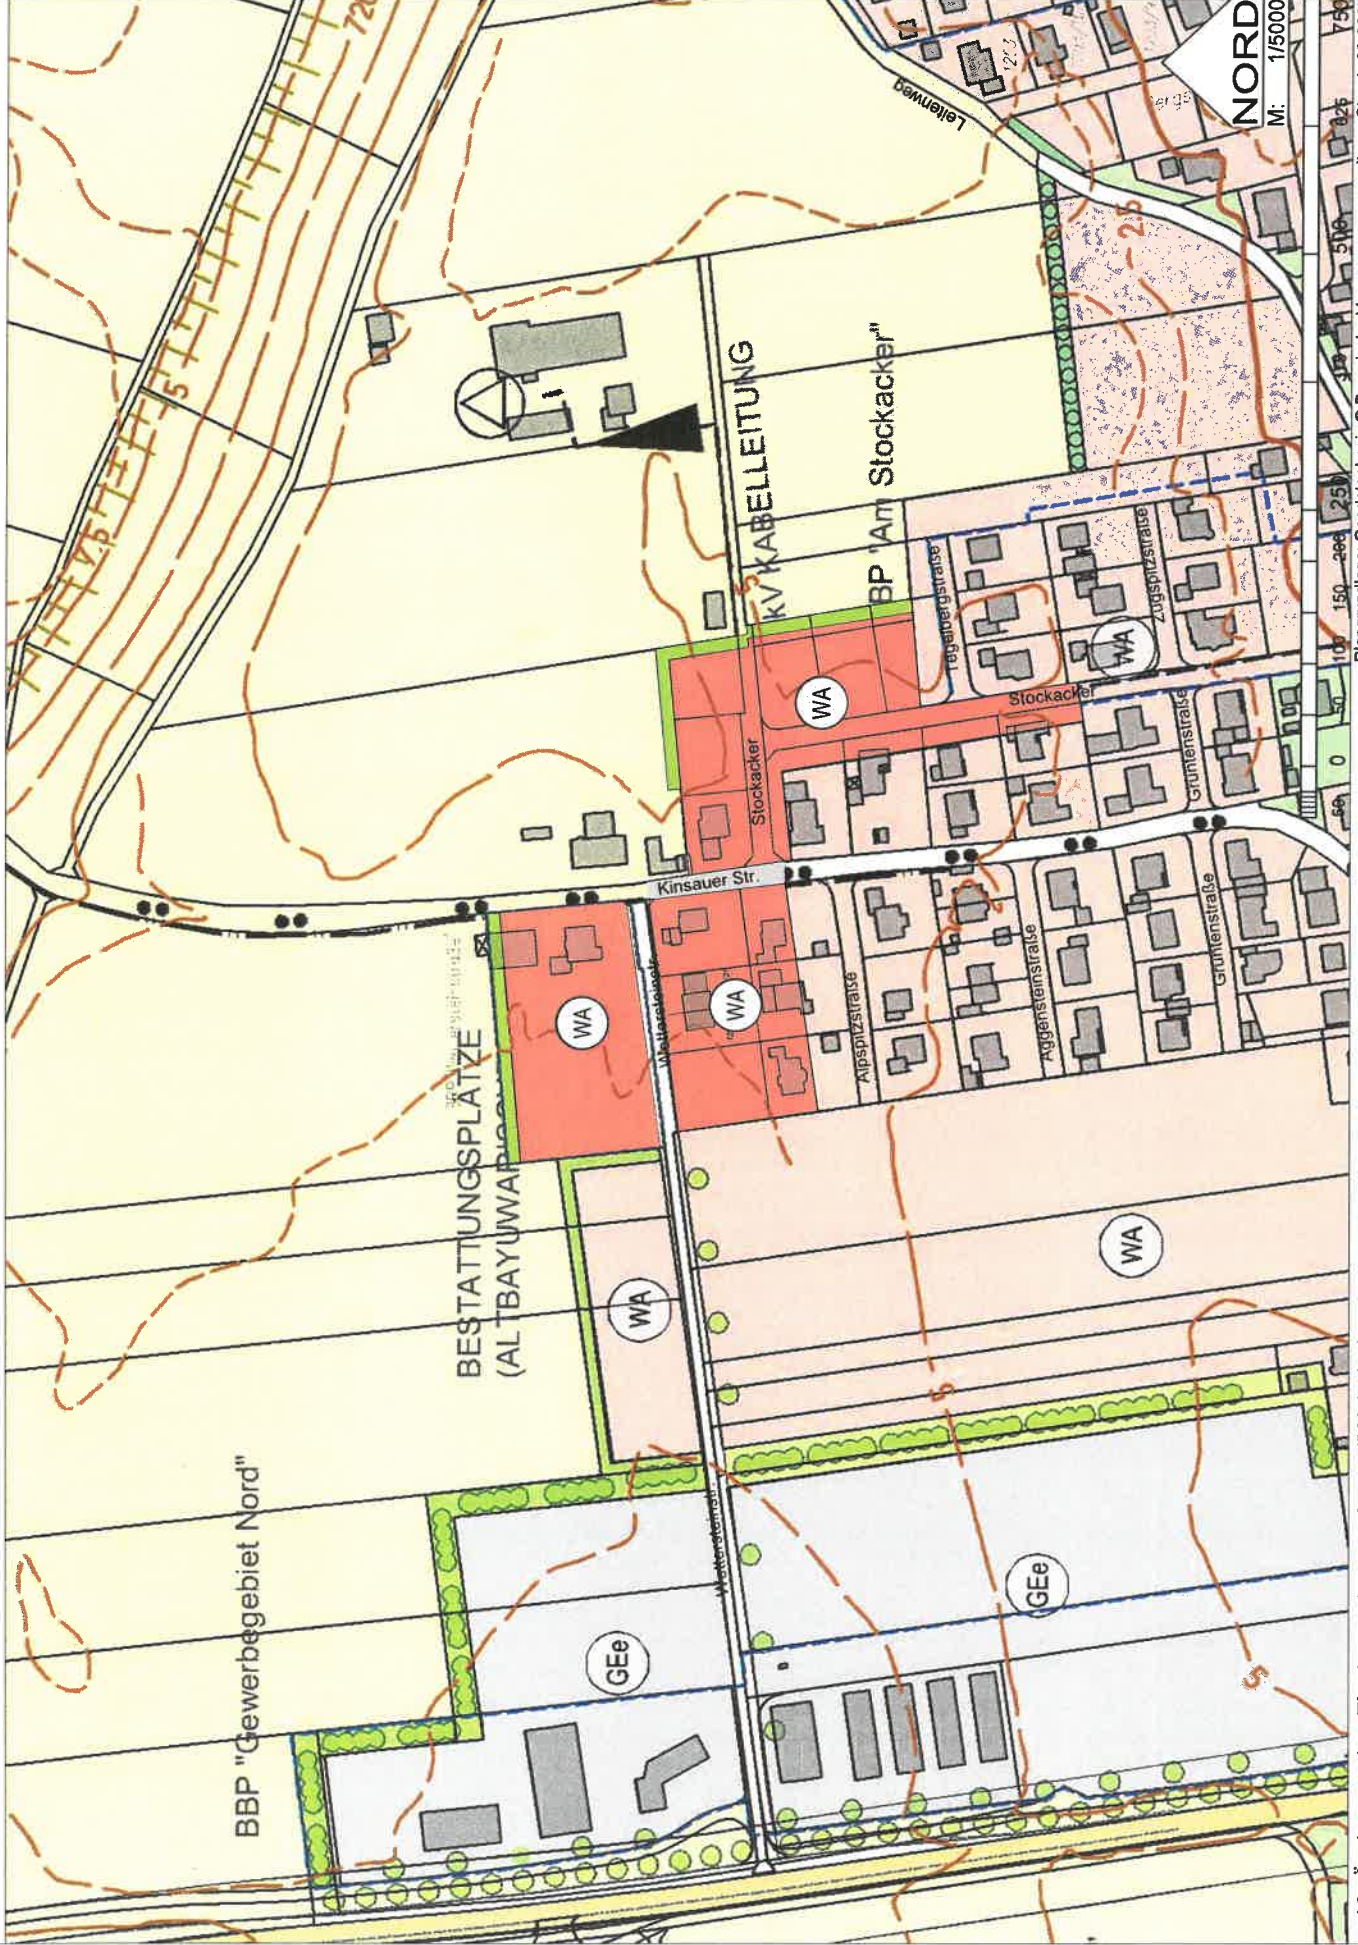

Überlagerung FNP mit 10. Änderung i.d.F. vom 19.01.2016

10. Änderung des Flächennutzungsplanes "Wohnbebauung Wettersteinstraße"

Plangrundlage: Geodatenbasis © Bayerische Vermessungsverwaltung, Stand: 03-2015